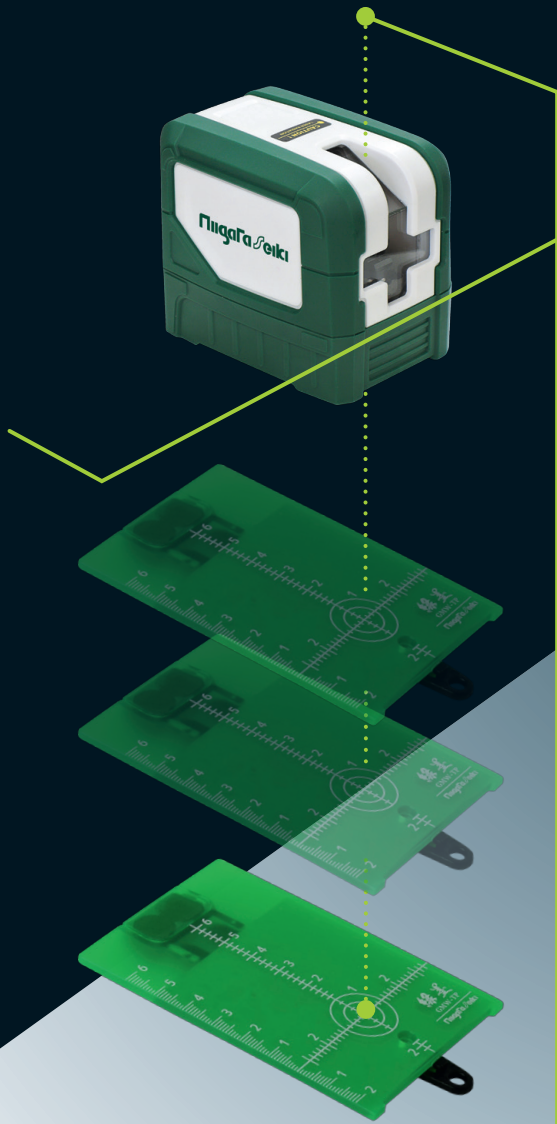

RYOKU-ZUMI

# 緑墨用 ターゲットプレート

GMW-TP

緑墨の標的！  
精度出しの相棒

下げ振りポイント照射で  
鉄骨垂直出しが出来る。

2枚組

下げ振りポイント照射をご使用の際は、  
レーザーレベル本体とターゲットプレートの位置を  
調整してご使用ください。

材質:プレート…MBS スタンド…ABS

品名	品番	本体サイズ (mm)	入数	本体質量(g)	JAN
ターゲットプレート 緑墨	GMW-TP	約H116×W74×D11	2枚組	約42 (1個あたり)	4 975846 668447