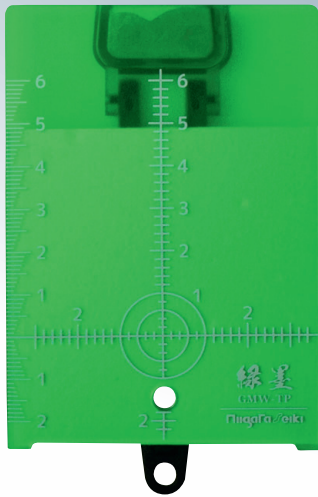

# 緑墨用 ターゲットプレート

GMW-TP

緑墨の標的！  
精度出しの相棒

下げ振りポイント照射で  
鉄骨垂直出しが出来る。

2枚組

下げ振りポイント照射をご使用の際は、  
レーザーレベル本体とターゲットプレートの位置を  
調整してご使用ください。

材質:プレート…MBS スタンド…ABS

品名	品番	本体サイズ (mm)	入数	本体質量(g)	JAN
ターゲットプレート 緑墨	GMW-TP	約H116×W74×D11	2枚組	約42 (1個あたり)	4 975846 668447